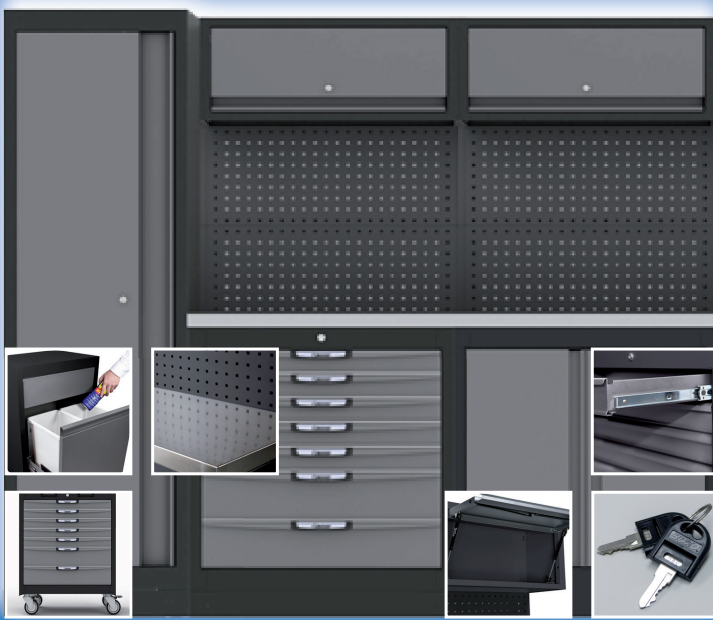

Geldig van 01/09/2017 tot 01/12/2017

NU MET 3 GRATIS DISPENSERS!

VAN
~~€ 388,56~~
VOOR
€ 199,-

Complete set van Dreumex One2clean systeem

2x Patroon Universal Protect 1,5 L - beschermende crème voor droge en natte toepassingen **€ 84,17** **€ 53,-**
2x Patroon Handreinger Special 2,8 KG - oplosmiddelvrij met huidvriendelijke microkorrel **€ 140,22** **€ 93,-**
2x Patroon Natural Care 1,5 L - verzorgende crème **€ 84,17** **€ 53,-**
2x One2Clean manual dispenser - 1x One2Clean automatic dispenser
Bespaar tot wel 60% op de verbruikskosten!!!

SIN-100.1008

VAN
~~€ 9,95~~
VOOR
€ 7,95*

Powerhand Mini LED inspection lamp

7 + 1 LED 8000 K, top 9300 K
120 Lumen 5 Lumen
3 x HD AAA 6 uur, 15 uur
IP20 IK04
-20 ~ 50°C 73 g

*bij afname van 1 display

VANAF SLECHTS
€ 13,95

VANAF SLECHTS
€ 89,95

DIN 338, in kunststof cassette, gevuld met boren 10,13 of 170 delige set

INTERNATIONAL TOOLS
Phantom

Kenmerken: HSS DIN 338 N 118 ECO

	GEWALST	GESLEPEN
A: 1-10mm x 0,5mm	€ 13,95	€ 22,95
A: 1-13mm x 0,5mm	€ 23,95	€ 45,95
B: 1-10mm x 0,5mm (170x)	€ 85,95	€ 143,95

BOXO momentsleutels volgens DIN EN ISO 6789 : 2003

Type II Klasse A, Tolerantie is ≤3%

- Hoorbaar en voelbaar kliksignaal
- Groot zichtvenster voor fijninstelling per 1Nm
- Ergonomische greep
- Serienummer op momentsleutel en ijkcertificaat
- Geleverd in kunststof box

TWM2-60N 12 ~ 60 Nm 3/8"	~~€ 109,-~~	€ 94,50
TWM2-100N 20 ~ 100 Nm 3/8"	~~€ 104,-~~	€ 89,95
TWM2-200N 40 ~ 200 Nm 1/2"	~~€ 105,-~~	€ 95,-
TWM2-320N 60 ~ 320 Nm 1/2"	~~€ 142,-~~	€ 123,-

TWM2-SERIE

ER IS AL EEN BASISOPSTELLING VOOR MAAR
€ 1899,-*

OSM wand (Basis);

1x Hoge kast + 2x Bovenkast + 1x Kast met 7 lades + 1x Kast, 2 deuren + 1x RVS Werkblad + 4x Wandpaneel

Verkrijgbaar in diverse maten en opstellingen

*Bij besteding van € 2399,- of meer 10% extra korting op het gehele assortiment BOXO handgereedschap.

Vraag een vrijblijvende offerte aan bij één van onze medewerkers.

TECHDUO

Prijzen zijn in Euro's en excl. BTW en verwijderingsbijdrage. Alle afbeeldingen, gegevens, prijswijzigingen en zetfouten zijn voorbehouden. Geldig tot 01-12-2017 of zolang de voorraad strekt.